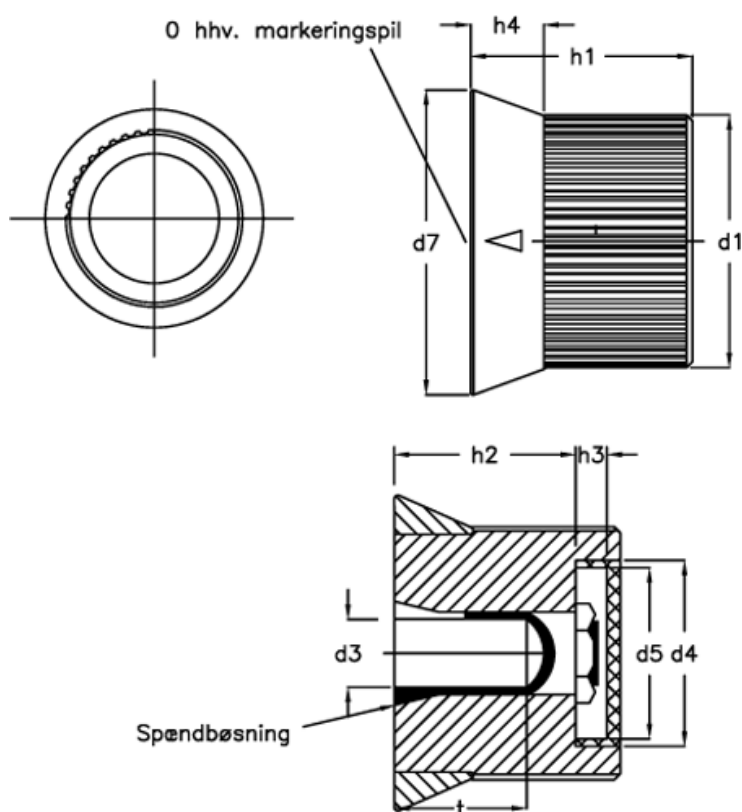

Article number: 20623155

Description: E+G Control knob
GN 726.2-27-Z6-B-2

Measures

d1 = 27

d3 = Z6

d4 = 20

d5 = 18

d7 = 33.5

h1 = 26

h2 = 20

h3 = 4.3

h4 = 9

t min = 14